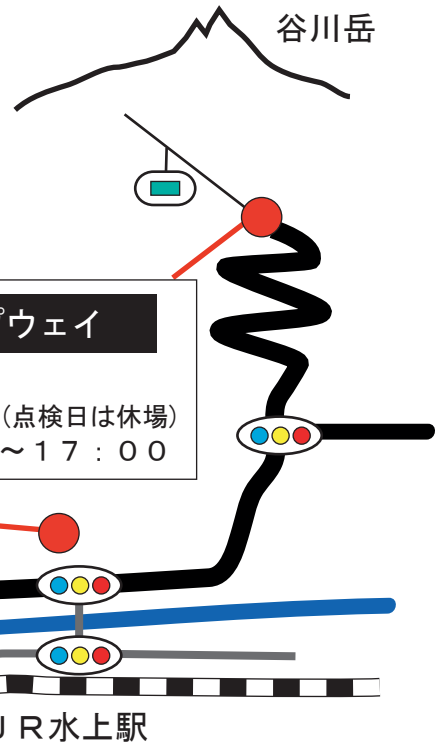

入場無料

東京芸術大学卒業・修了制作作品收藏事業

みなかみコレクション展 「展示場巡回マップ」

東京芸術大学卒業・修了制作作品收藏事業

みなかみ町は若き作家達が精魂を傾け制作した貴重な卒業作品の收藏事業を柱として、町中に美術が溢れるまちづくり（床の間プロジェクト）を展開すると共にその收藏作品を世に広く紹介し、作者を地域の人達で応援することによって、作家達と地域の人達の交流が深まり更に地域の人達が芸術に親しむ環境づくりを行います。

谷川岳

みなかみ町役場水上支所

* 絵画作品 15 点展示
開場日：月曜日～金曜日
（祝祭日は休場）
開場時間：9：00～16：30

谷川岳ロープウェイ

* 絵画作品 3 点展示
開場日：年中無休（点検日は休場）
開場時間：8：00～17：00

道の駅 水紀行館

* 絵画作品 7 点展示
* フェイスキャビン（立体作品）展示
開場時間：9：00～17：00
休館日：毎月第2・4火曜日
（8月無休）

JR水上駅

みなかみ町
観光会館

みなかみ町商工会水上支所

* 絵画作品 9 点展示
開場日：月曜日～金曜日
（祝祭日は休場）
開場時間：9：00～16：30

県道相俣水上線

湯原温泉街

関越自動車道

国道291号線

サンモール様